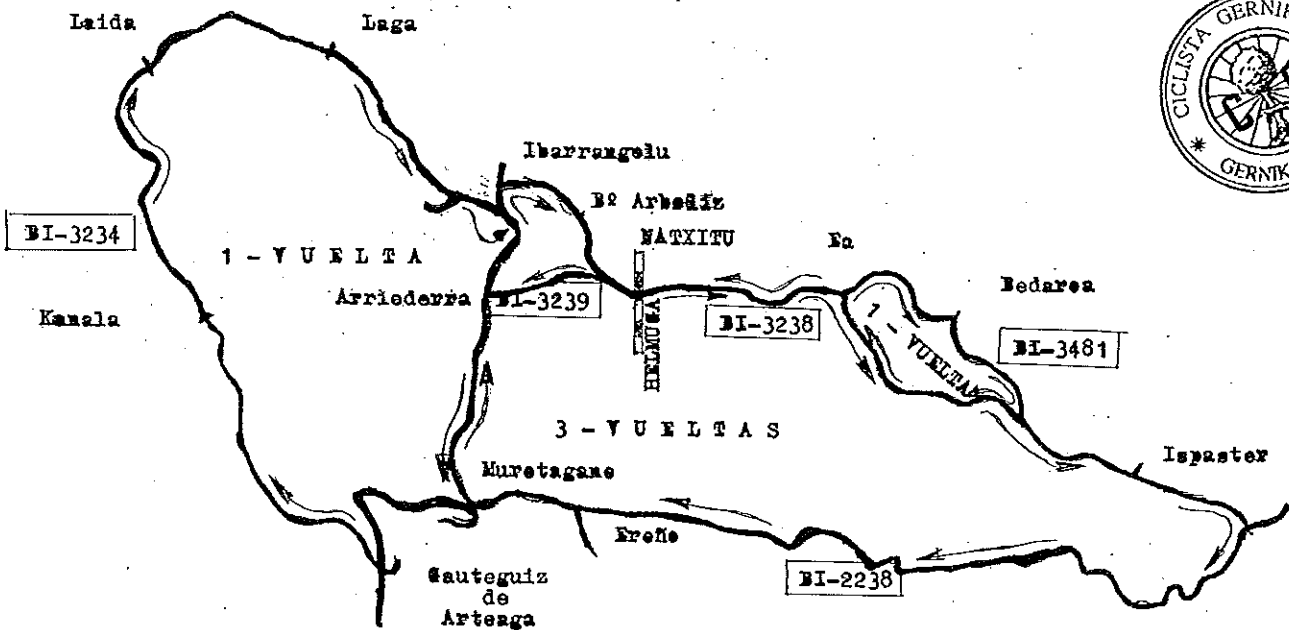

Sigue →

XIII - SAN ISIDRO SARI NAUSIA - NATXITU (EA) - TORNEO SUB-23

16-MAYO-2010-ORDUA: 16.00.-

Recorríde: Natxitu - BºArriederra - BºMurettagane - Gaiteguiz de Arteaga - Kanala - Laida - Laga - Ibarrangelu - Bº Arbediz - Natxitu - Ea - Ispaster - Ereñe - Bº Murettagane - Arriederra - Ibarrangelu - BºArbediz - Natxitu - (Tres vueltas a este circuite) - Natxitu - Ea - Bedarea - Ea - Natxitu - Helmuga.
Total Kms: 118.-